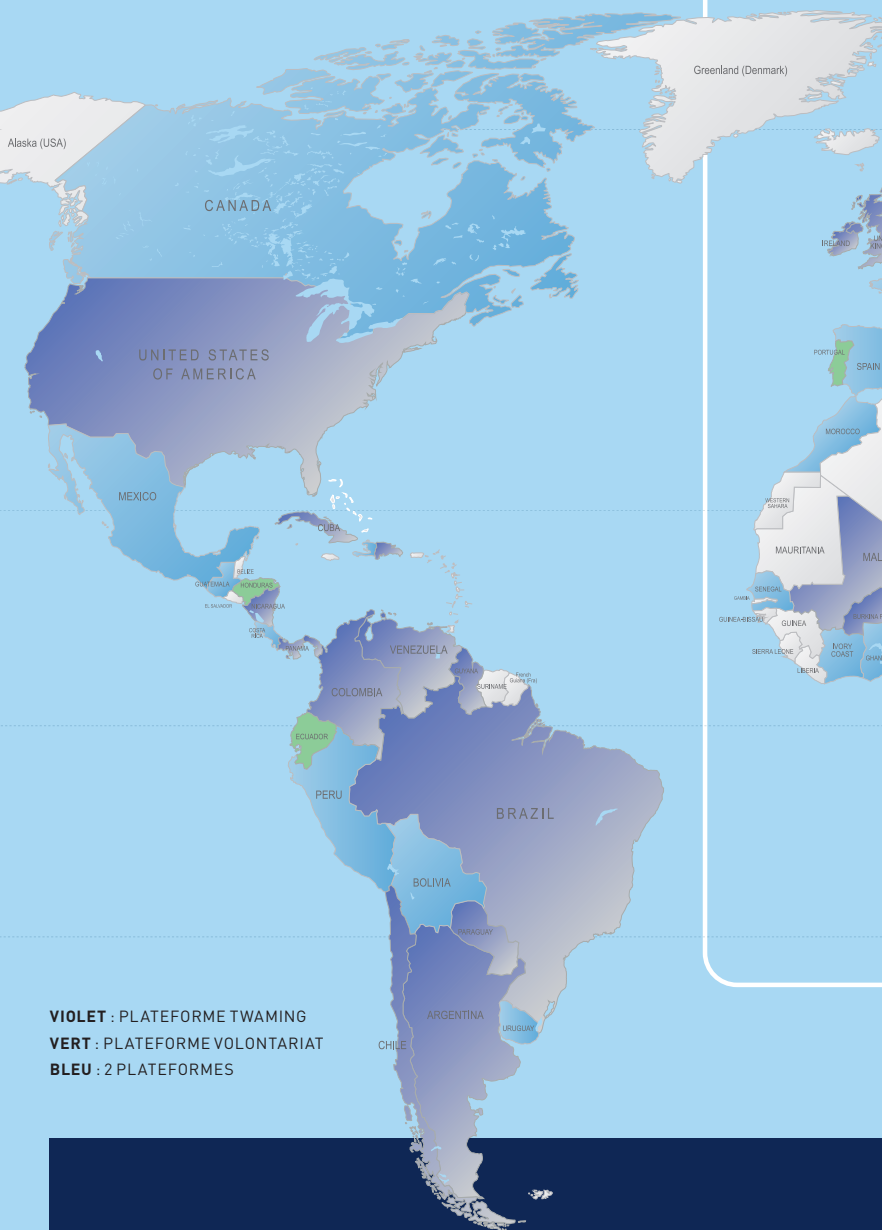

Formule idéale pour les tourdumondistes qui peuvent ainsi se rendre utile tout en voyageant, la plateforme n'a cependant aucune limite :

- **De durée d'intervention** : Le partage peut durer le temps d'une conférence (1h par exemple) ou bien davantage (1 semaine...).
- **De durée de voyage** : Le voyage peut être très court (exemple: prendre 1 journée de son temps lors d'un séjour de 2 semaines à Madagascar) ou au long cours (exemple : 2 ans autour du monde).
- **De distance** : Le partage peut se faire au bout de la rue ou au bout du monde.
- **De thématique** : Musique, art, littérature, expériences vécues, problématiques globales, ... Tous les thèmes sont bons à être partagés !
- **De nationalité** : Le partage peut être un français faisant le tour de l'Amérique latine ou un japonais venant parler de la culture japonaise dans les écoles parisiennes.

EXEMPLES DE TWAMERS

Quelques exemples d'interventions :

Marine et Laurent Ernout :

Sensibilisation à la protection des rivières.

Mohammad Tajeran : Projet "We need trees" -

Sensibilisation à la protection des arbres.

Jean-Charles et Benjamin Amalric :

Enseignement des premiers secours.

Julien Leblay : Promotion du don du sang.

Crystal Weber et Benoît Duchamp :

Projet «From Us to you» - Partage de pas de danse.

Anthony Asael:Projet«Art in all of us»-Partage vial'Art.

Adrien Laporte :

Utilisation de l'accordéon pour créer du lien.

VIOLET : PLATEFORME TWAMING
VERT : PLATEFORME VOLONTARIAT
BLEU : 2 PLATEFORMES

3. Le Volontariat encadré

Pour faire votre mission de volontariat, TWAM peut donc être facilitateur (voir les 2 plateformes ci-contre) ou organisateur. Notre positionnement n'est pas le même dans ces 2 cas de figure.

Les 2 plateformes ont des fonctionnements distincts.

Sur la plateforme de Twaming, vous êtes force de proposition. Sur la plateforme du volontariat, vous avez accès à un grand catalogue de missions (incluant packages). Dans les 2 cas, vous êtes en relation directe avec les structures locales, sans que TWAM n'organise quoi que ce soit.